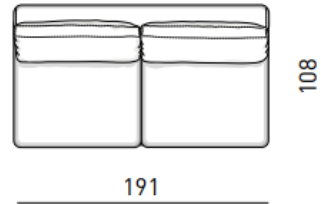

464

KÖŞE KOLTUK TAKIMI KOLSUZ MODÜLÜ ALTERNATİF ÖLÇÜLERİ