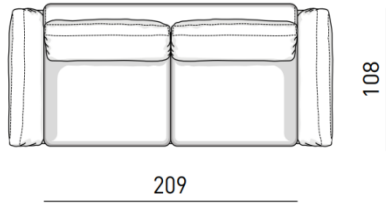

HELEN
İKİLİ KOLTUK /SOFA

103

464

İKİLİ KOLTUK MODELİ ALTERNATİF ÖLÇÜLERİ

Alternatif 1

Alternatif 2

Alternatif 3

Alternatif 4