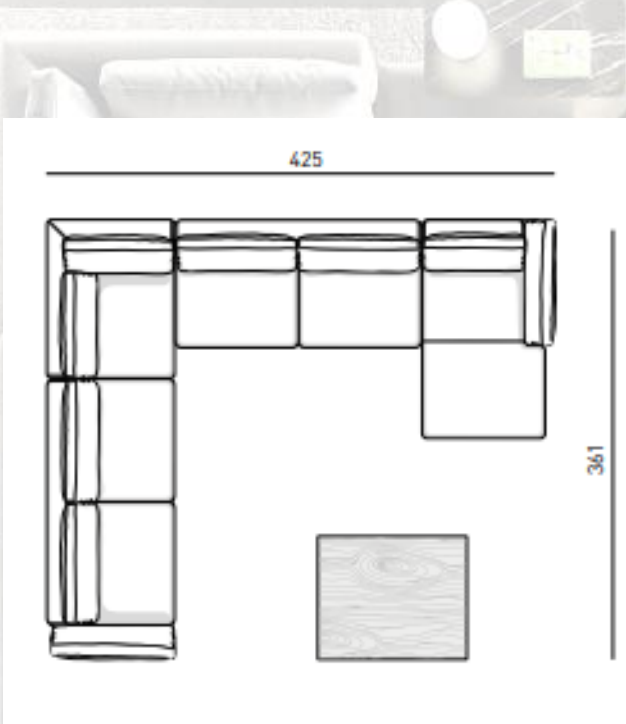

Alternatif 3

464

Alternatif 5