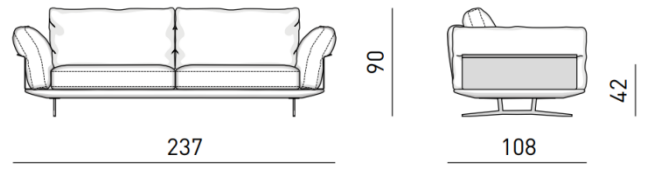

HELEN
İKİLİ KOLTUK /SOFA

103

464

İKİLİ KOLTUK MODELİ ALTERNATİF ÖLÇÜLERİ

Alternatif 1

Alternatif 2

Alternatif 3

Alternatif 4