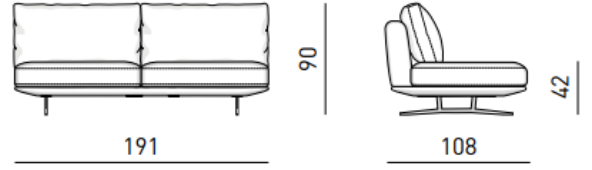

464

KÖŞE KOLTUK TAKIMI KOLSUZ MODÜLÜ ALTERNATİF ÖLÇÜLERİ