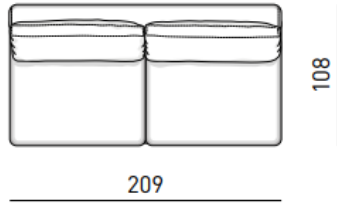

464

KÖŞE KOLTUK TAKIMI KOLSUZ MODÜLÜ ALTERNATİF ÖLÇÜLERİ