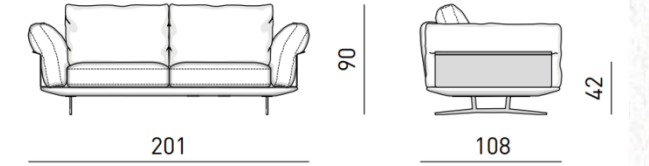

HELEN
İKİLİ KOLTUK /SOFA

103

464

İKİLİ KOLTUK MODELİ ALTERNATİF ÖLÇÜLERİ

Alternatif 1

Alternatif 2

Alternatif 3

Alternatif 4