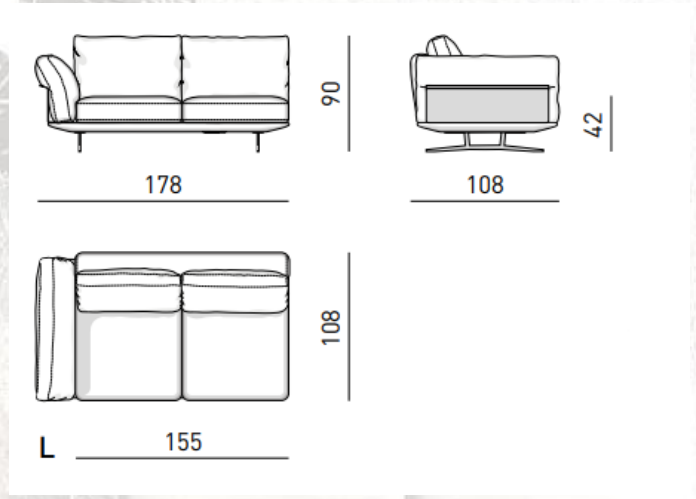

464

HELEN
KÖŞE KOLTUK TAKIMI / CORNER SOFA SET

103

464

KÖŞE KOLTUK TAKIMI SOL KOLLU MODÜLÜ ALTERNATİF ÖLÇÜLERİ

Alternatif 1

Alternatif 2

Alternatif 3