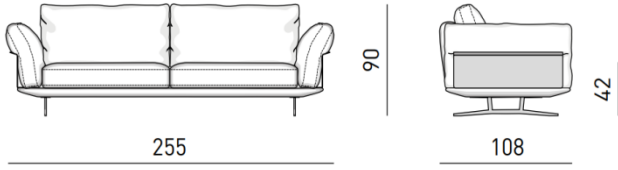

HELEN
İKİLİ KOLTUK /SOFA

103

464

İKİLİ KOLTUK MODELİ ALTERNATİF ÖLÇÜLERİ

Alternatif 1

Alternatif 2

Alternatif 3

Alternatif 4