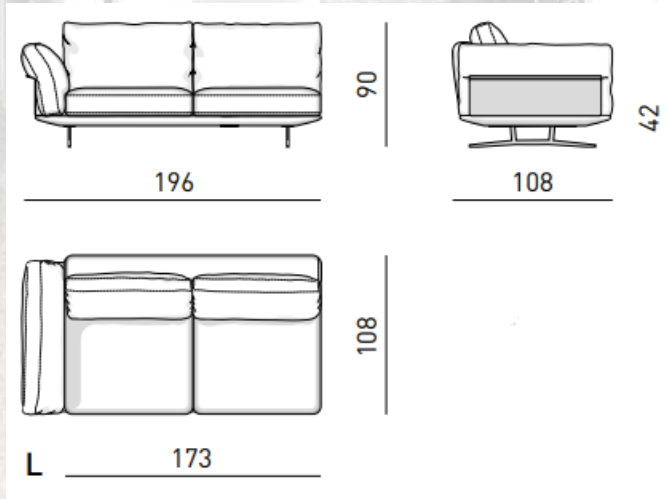

464

HELEN
KÖŞE KOLTUK TAKIMI / CORNER SOFA SET

103

464

KÖŞE KOLTUK TAKIMI SOL KOLLU MODÜLÜ ALTERNATİF ÖLÇÜLERİ

Alternatif 1

Alternatif 2

Alternatif 3