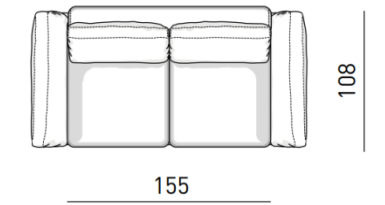

HELEN
İKİLİ KOLTUK /SOFA

103

464

İKİLİ KOLTUK MODELİ ALTERNATİF ÖLÇÜLERİ

Alternatif 1

Alternatif 2

Alternatif 3

Alternatif 4