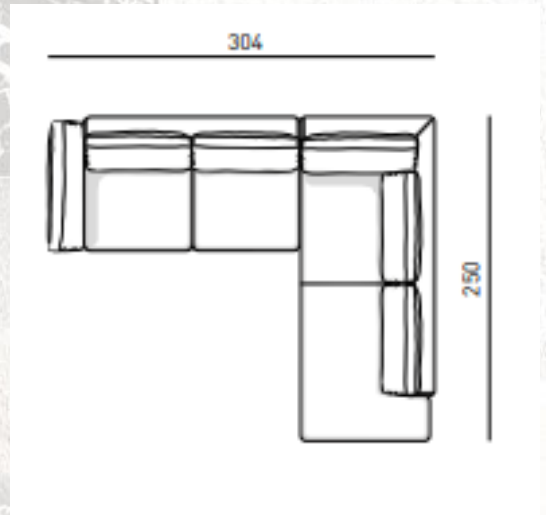

Alternatif 6

Alternatif 8