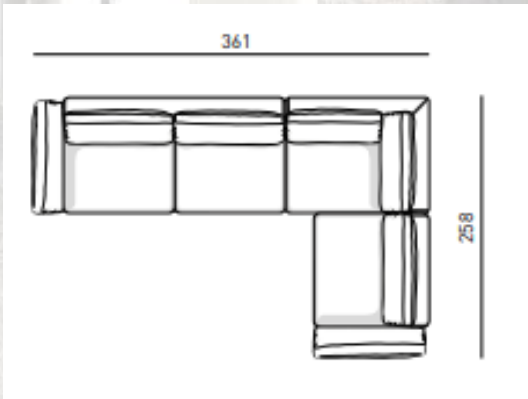

Alternatif 5

Alternatif 7