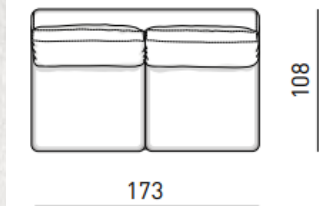

Alternatif 1