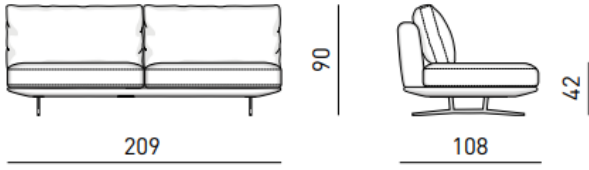

464

KÖŞE KOLTUK TAKIMI KOLSUZ MODÜLÜ ALTERNATİF ÖLÇÜLERİ