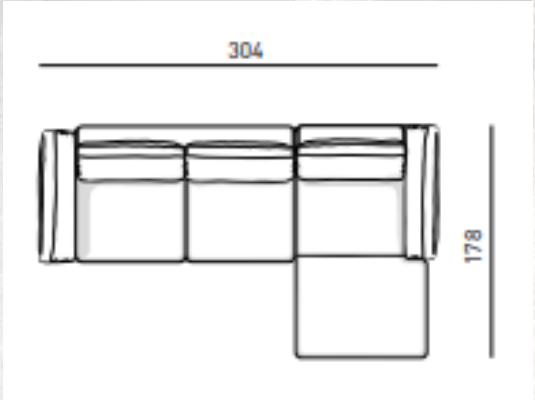

464

345

206

103

KÖŞE KOLTUK TAKIMI ALTERNATİF ÖLÇÜLERİ

Alternatif 1

Alternatif 2

Alternatif 3