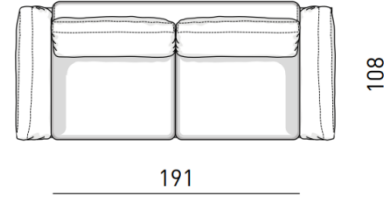

HELEN
İKİLİ KOLTUK /SOFA

103

464

İKİLİ KOLTUK MODELİ ALTERNATİF ÖLÇÜLERİ

Alternatif 1

Alternatif 2

Alternatif 3

Alternatif 4