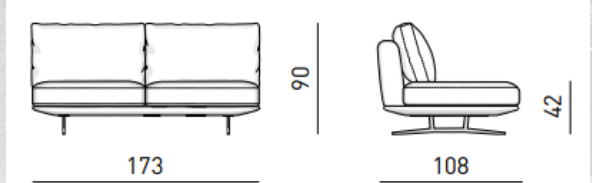

Alternatif 1