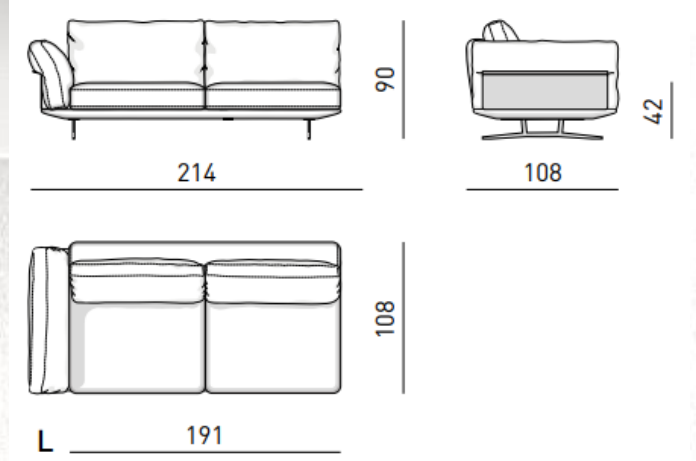

464

HELEN
KÖŞE KOLTUK TAKIMI / CORNER SOFA SET

103

464

KÖŞE KOLTUK TAKIMI SOL KOLLU MODÜLÜ ALTERNATİF ÖLÇÜLERİ

Alternatif 1

Alternatif 2

Alternatif 3