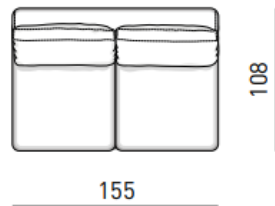

Alternatif 4

464

KÖŞE KOLTUK TAKIMI KOLSUZ MODÜLÜ ALTERNATİF ÖLÇÜLERİ

Alternatif 1

Alternatif 2

Alternatif 3

Alternatif 4

464