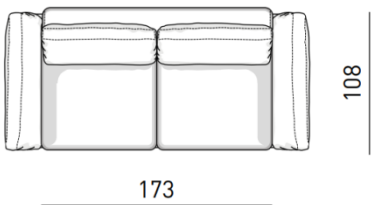

HELEN
İKİLİ KOLTUK /SOFA

103

464

İKİLİ KOLTUK MODELİ ALTERNATİF ÖLÇÜLERİ

Alternatif 1

Alternatif 2

Alternatif 3

Alternatif 4