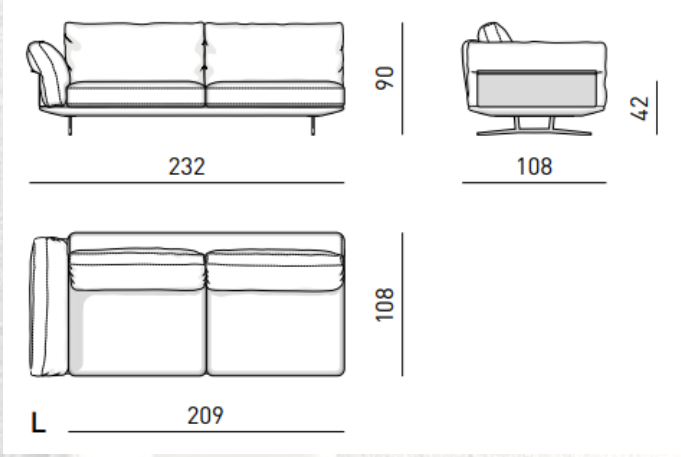

464

HELEN
KÖŞE KOLTUK TAKIMI / CORNER SOFA SET

103

464

KÖŞE KOLTUK TAKIMI SOL KOLLU MODÜLÜ ALTERNATİF ÖLÇÜLERİ

Alternatif 1

Alternatif 2

Alternatif 3